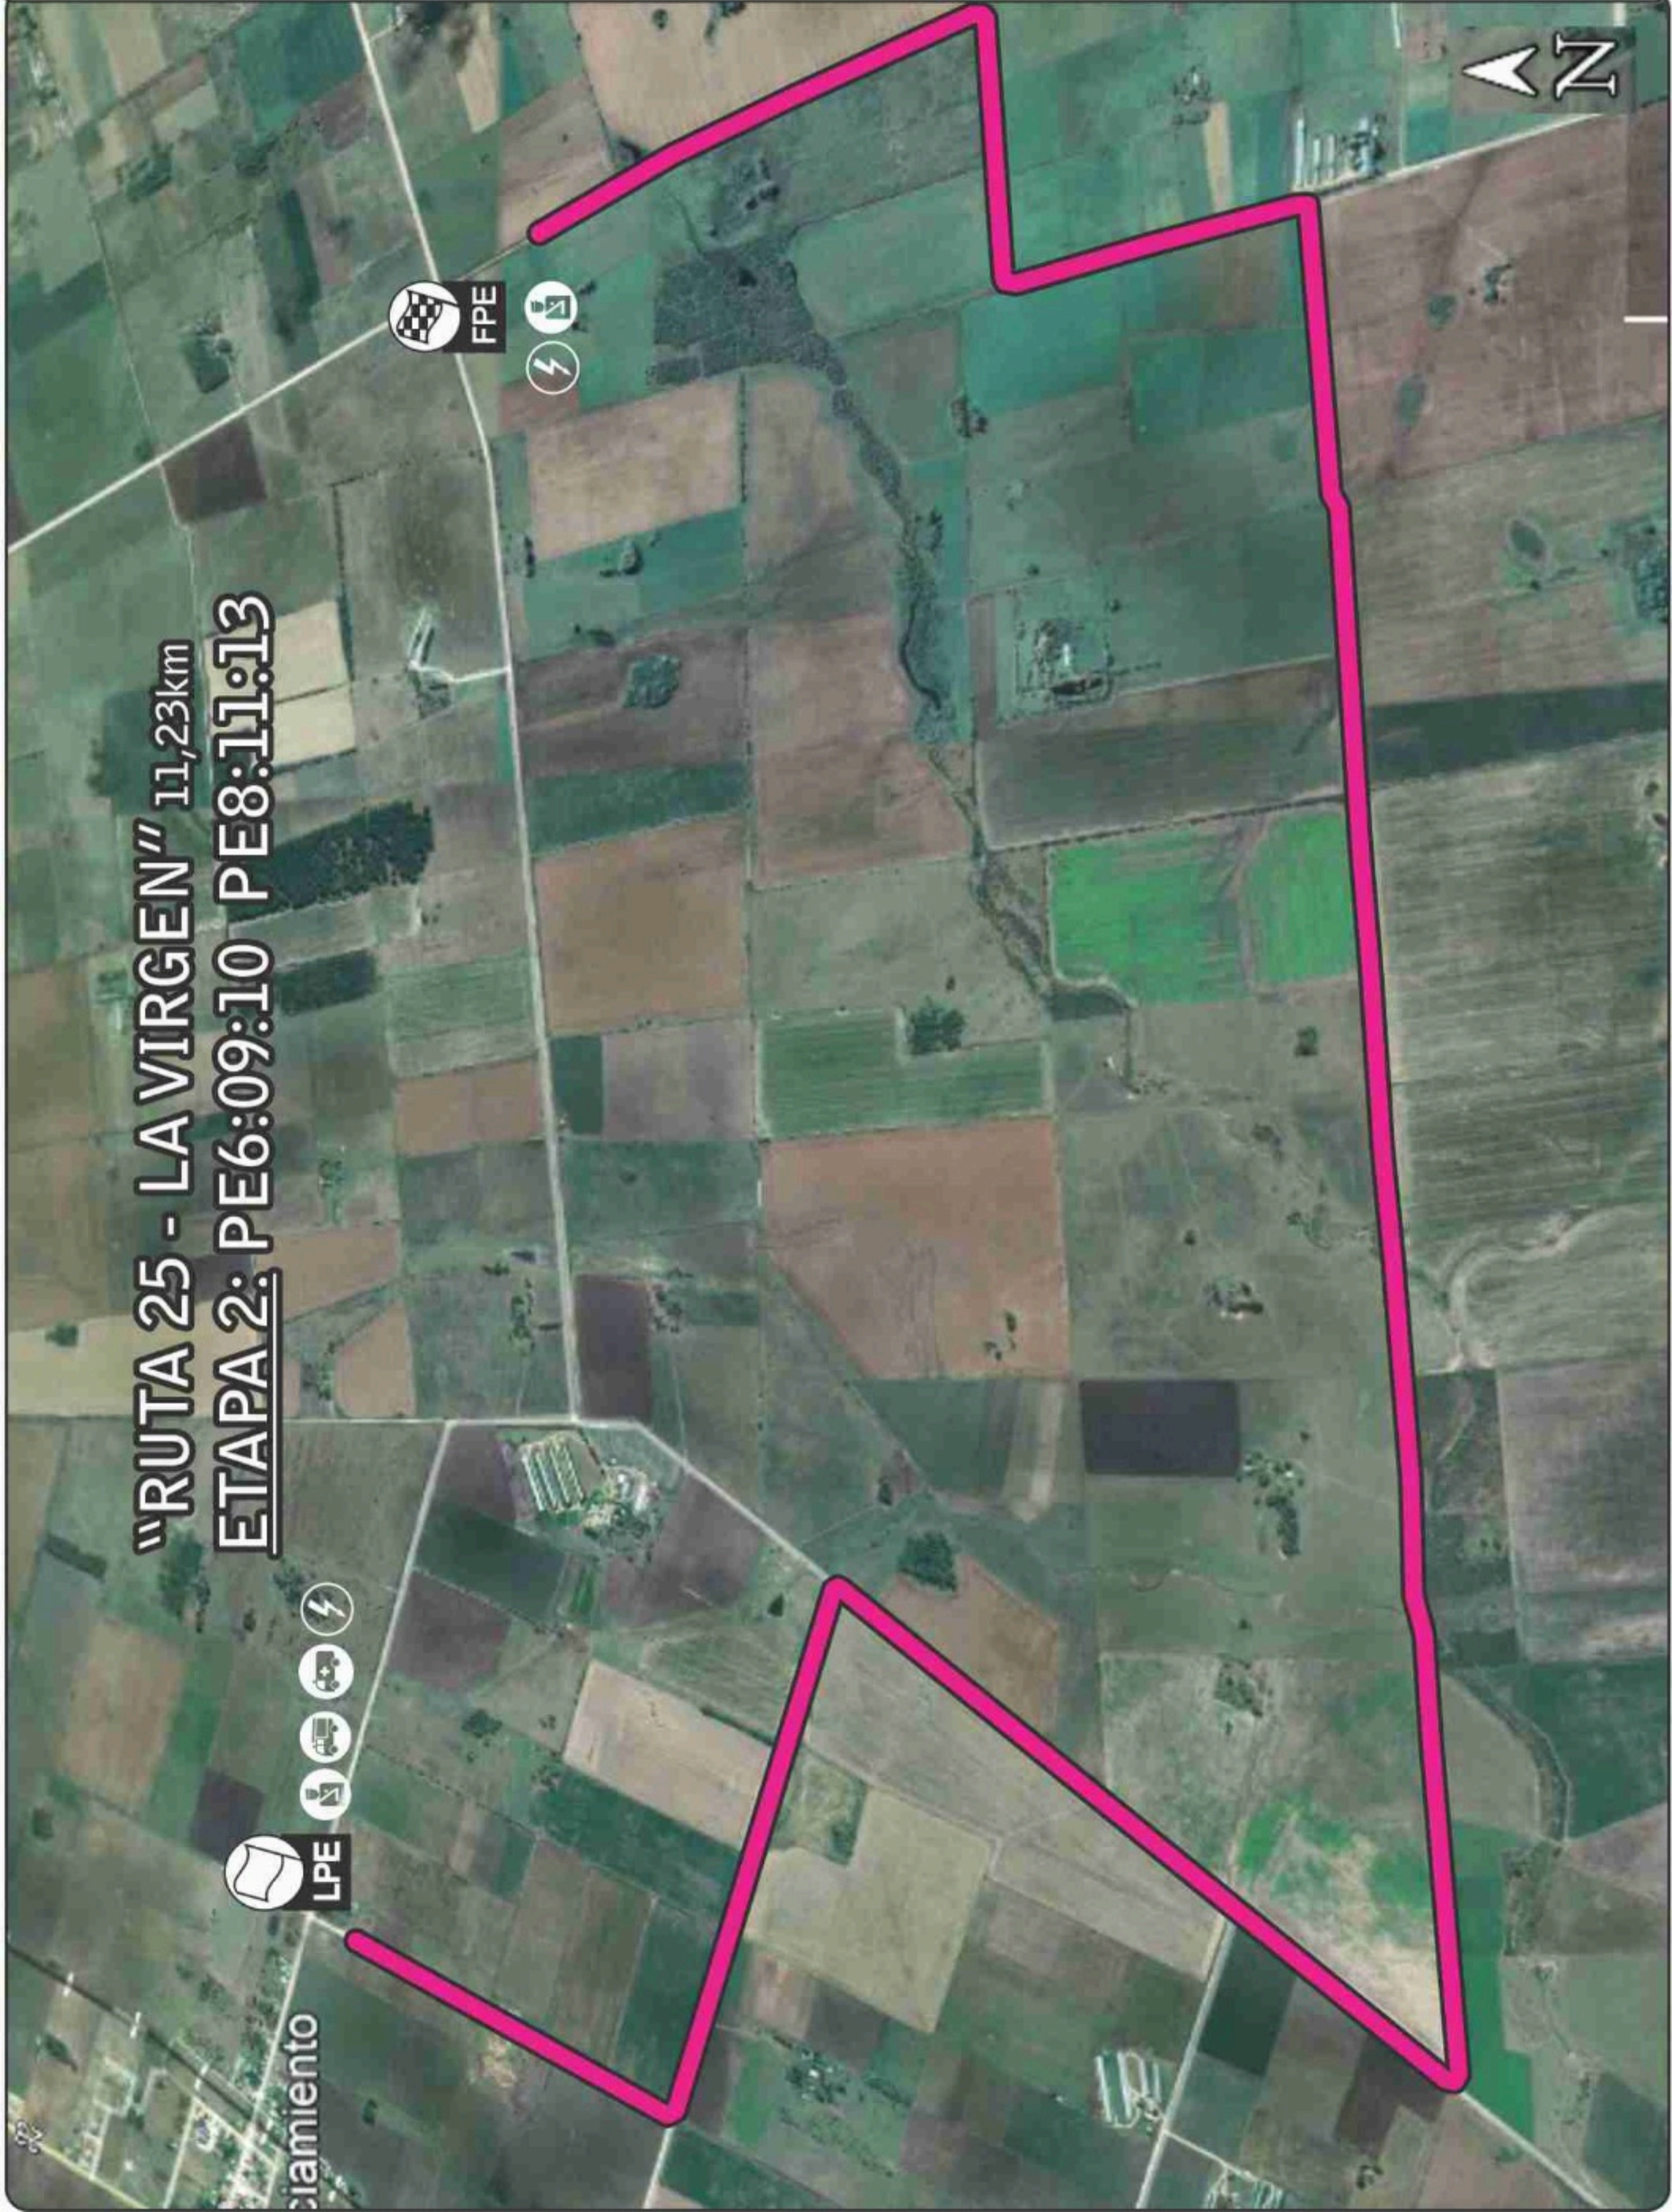

"LA ESTACIÓN - RUTA 25" 9,73km
ETAPA 1: PE1:12:47 PE3:14:50
PE5: 16:44

"LA VIRGEN - RUTA 25" 11,23km
ETAPA 1: PE2:13:08 PE4:15:11

iamiento

"RUTA 25 - LA VIRGEN" 11,23km
ETAPA 2: PE6:09:10 PE8:11:13

"**ruta 25 - LA ESTACIÓN**" 9,90km
ETAPA 2: PE7:09:31 PE9:11:34
PE10: 13:07