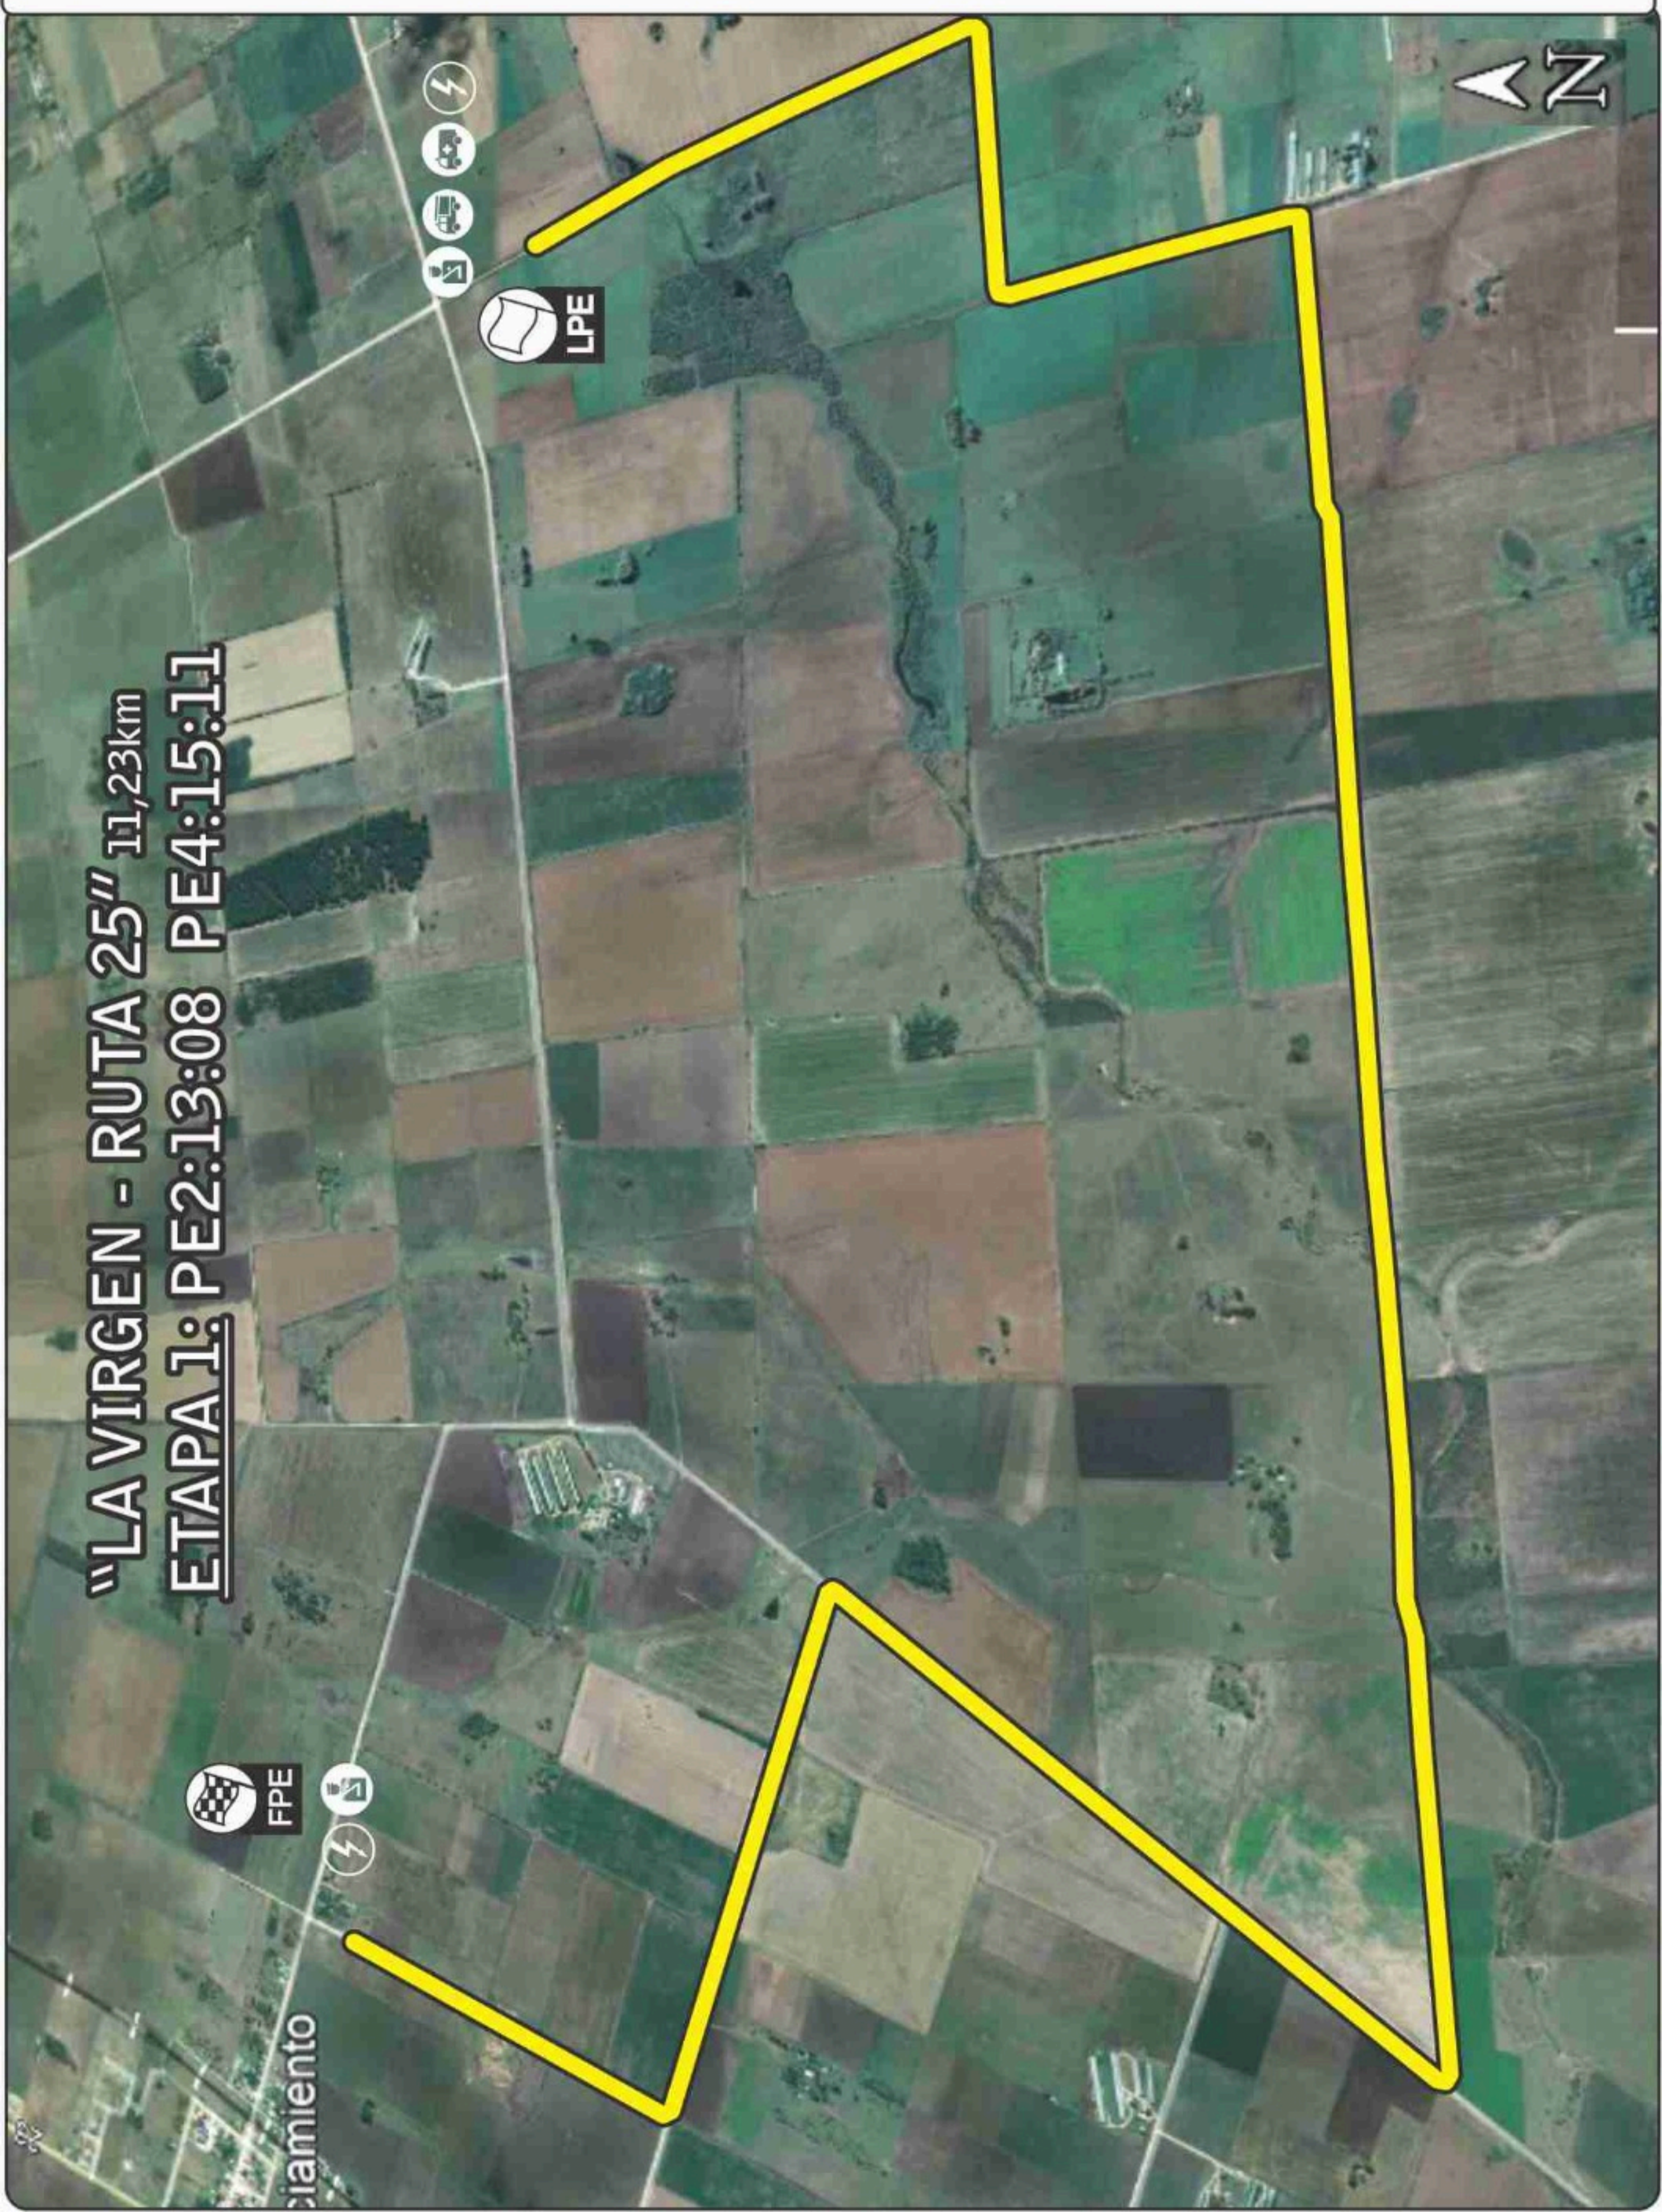

"LA ESTACIÓN - RUTA 25" 9,73km
ETAPA 1: PE1:12:47 PE3:14:50
PE5: 16:44

"LA VIRGEN - RUTA 25" 11,23km
ETAPA 1: PE2:13:08 PE4:15:11

iamiento

"RUTA 25 - LA VIRGEN" 11,23km
ETAPA 2: PE6:09:10 PE8:11:13

"**ruta 25 - LA ESTACIÓN**" 9,90km
ETAPA 2: PE7:09:31 PE9:11:34
PE10: 13:07