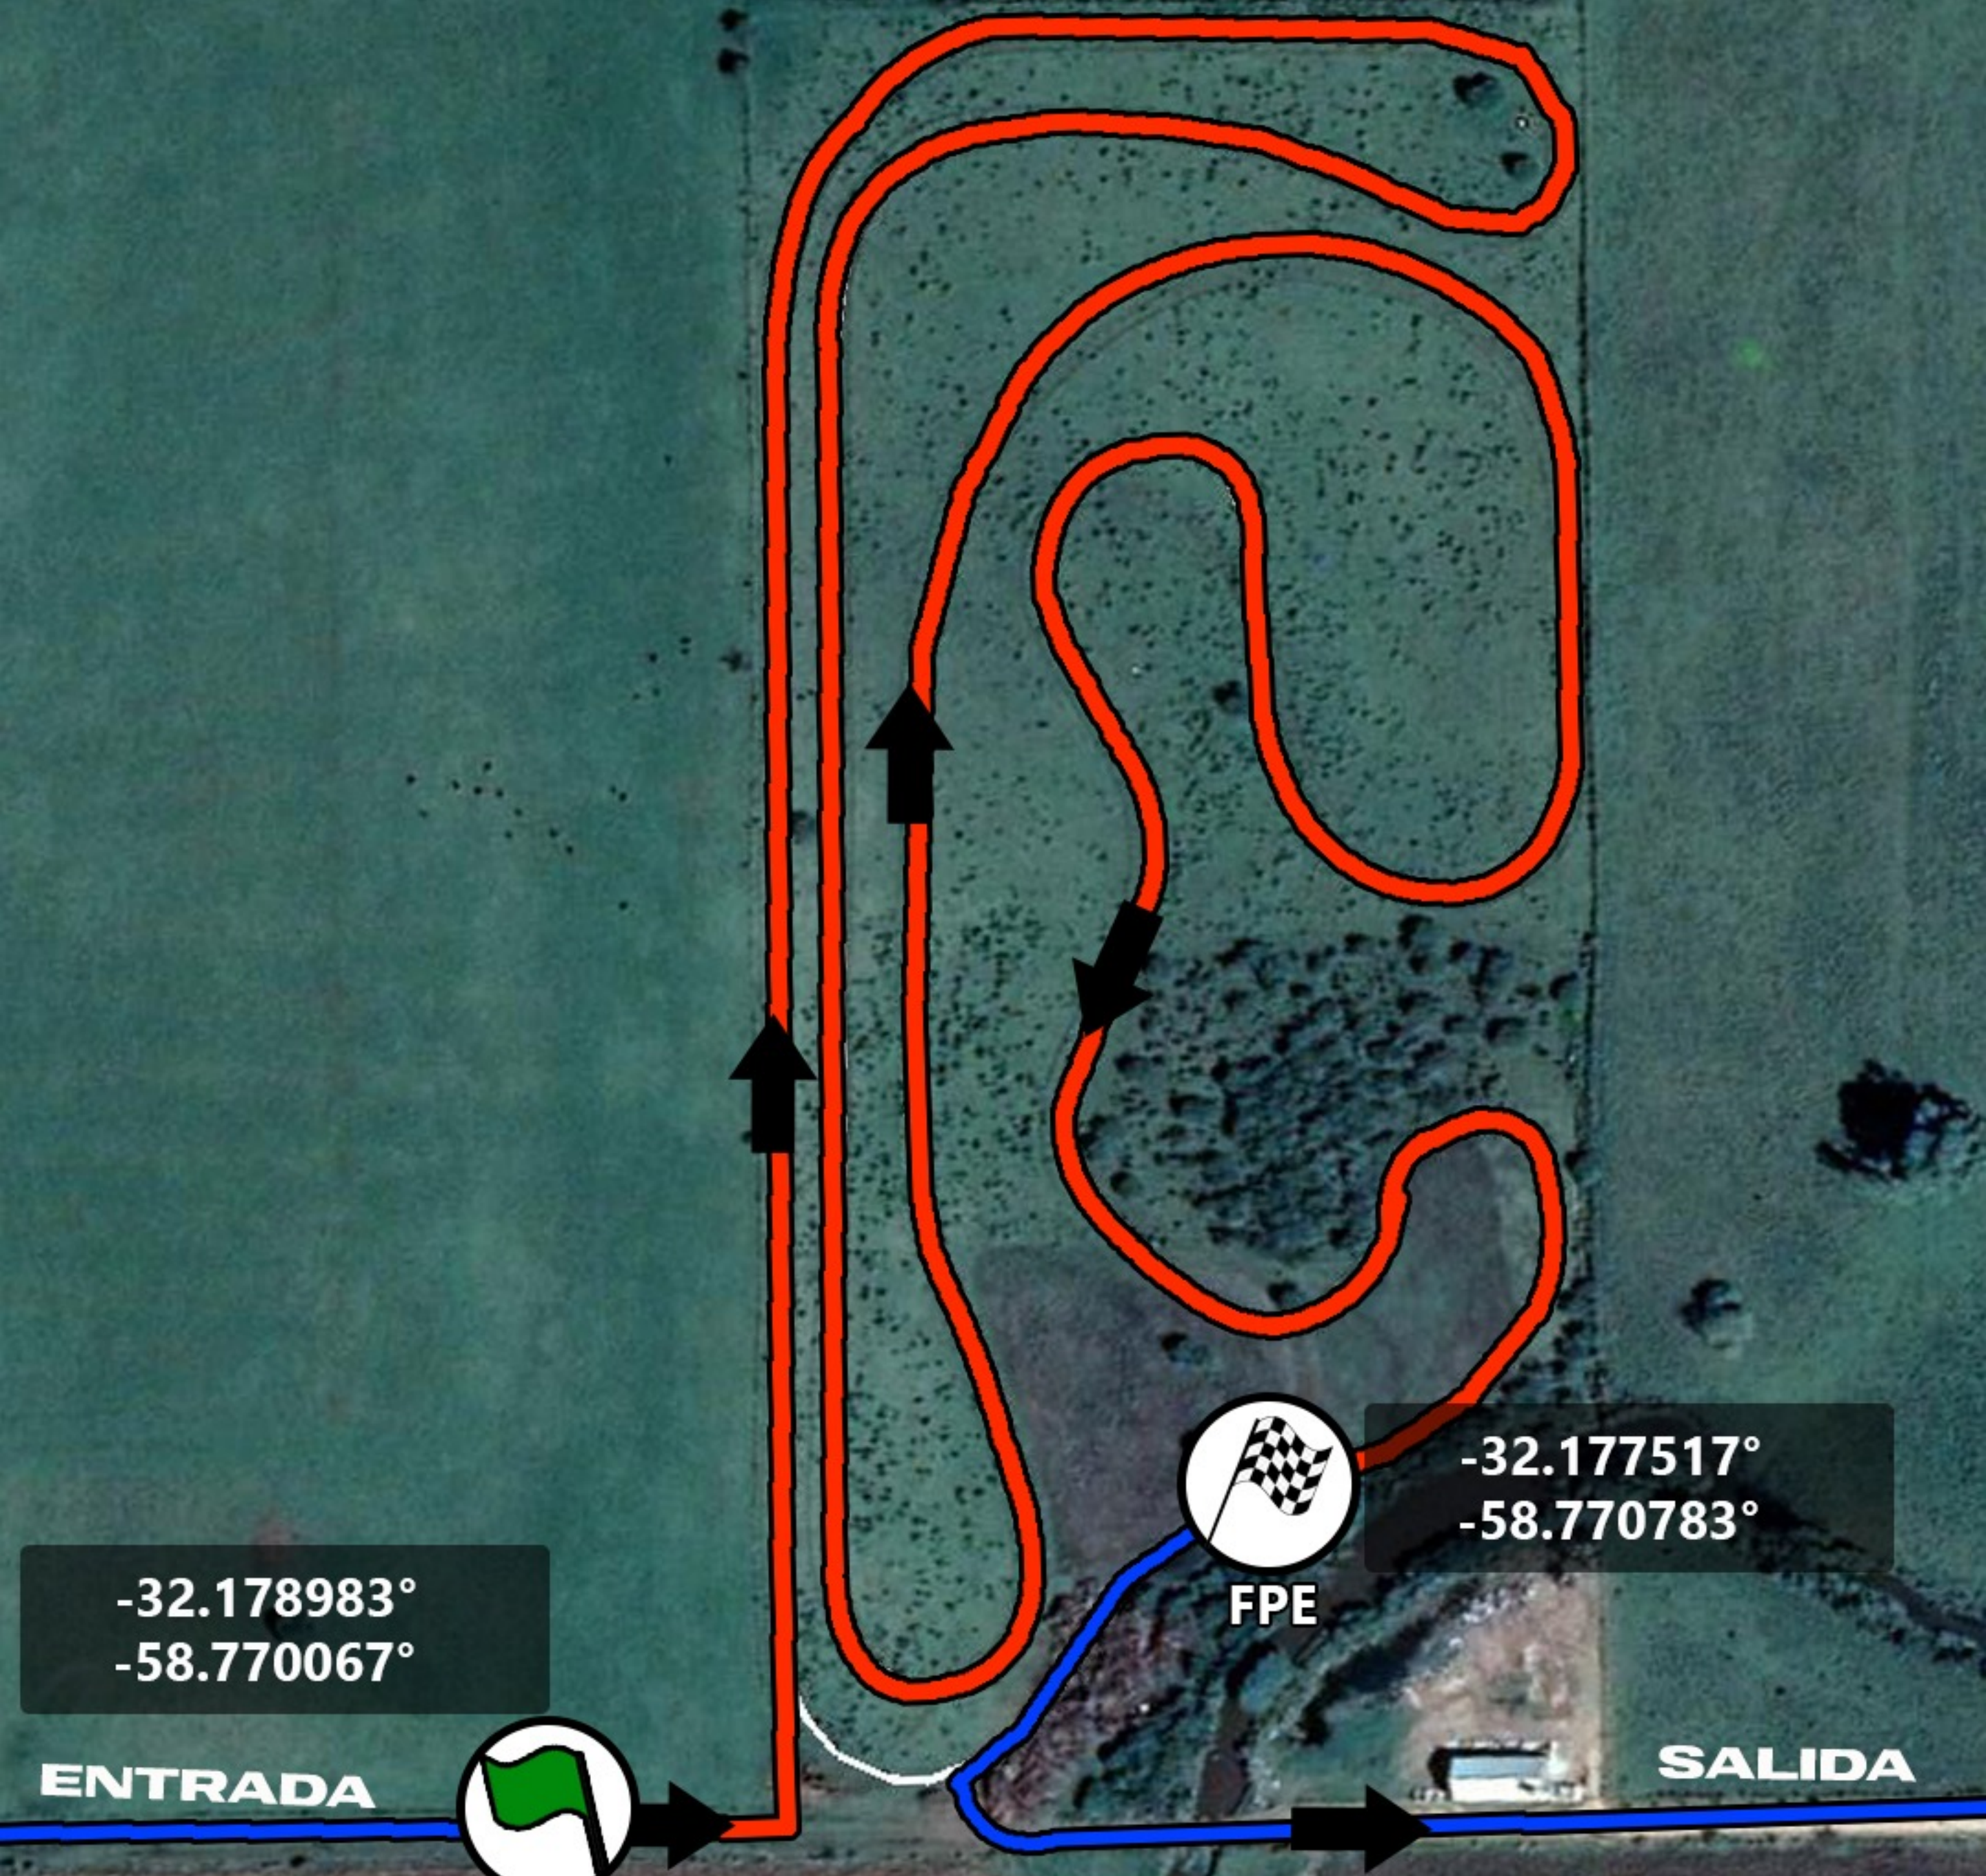

SHAKEDOWN

SUPER ESPECIAL

-32.178373°
-58.772601°

ENTRADA

SALIDA

ESC.M. CAMPO-BALNEARIO

LPE

-32.101690°
-58.871250°

FPE

-32.168590°
-58.793830°
Santa Anita

ANTENA - TRANSITO PESADO

LPE

-32.179839°
-58.792248°

FPE

-32.172719°
-58.780134°