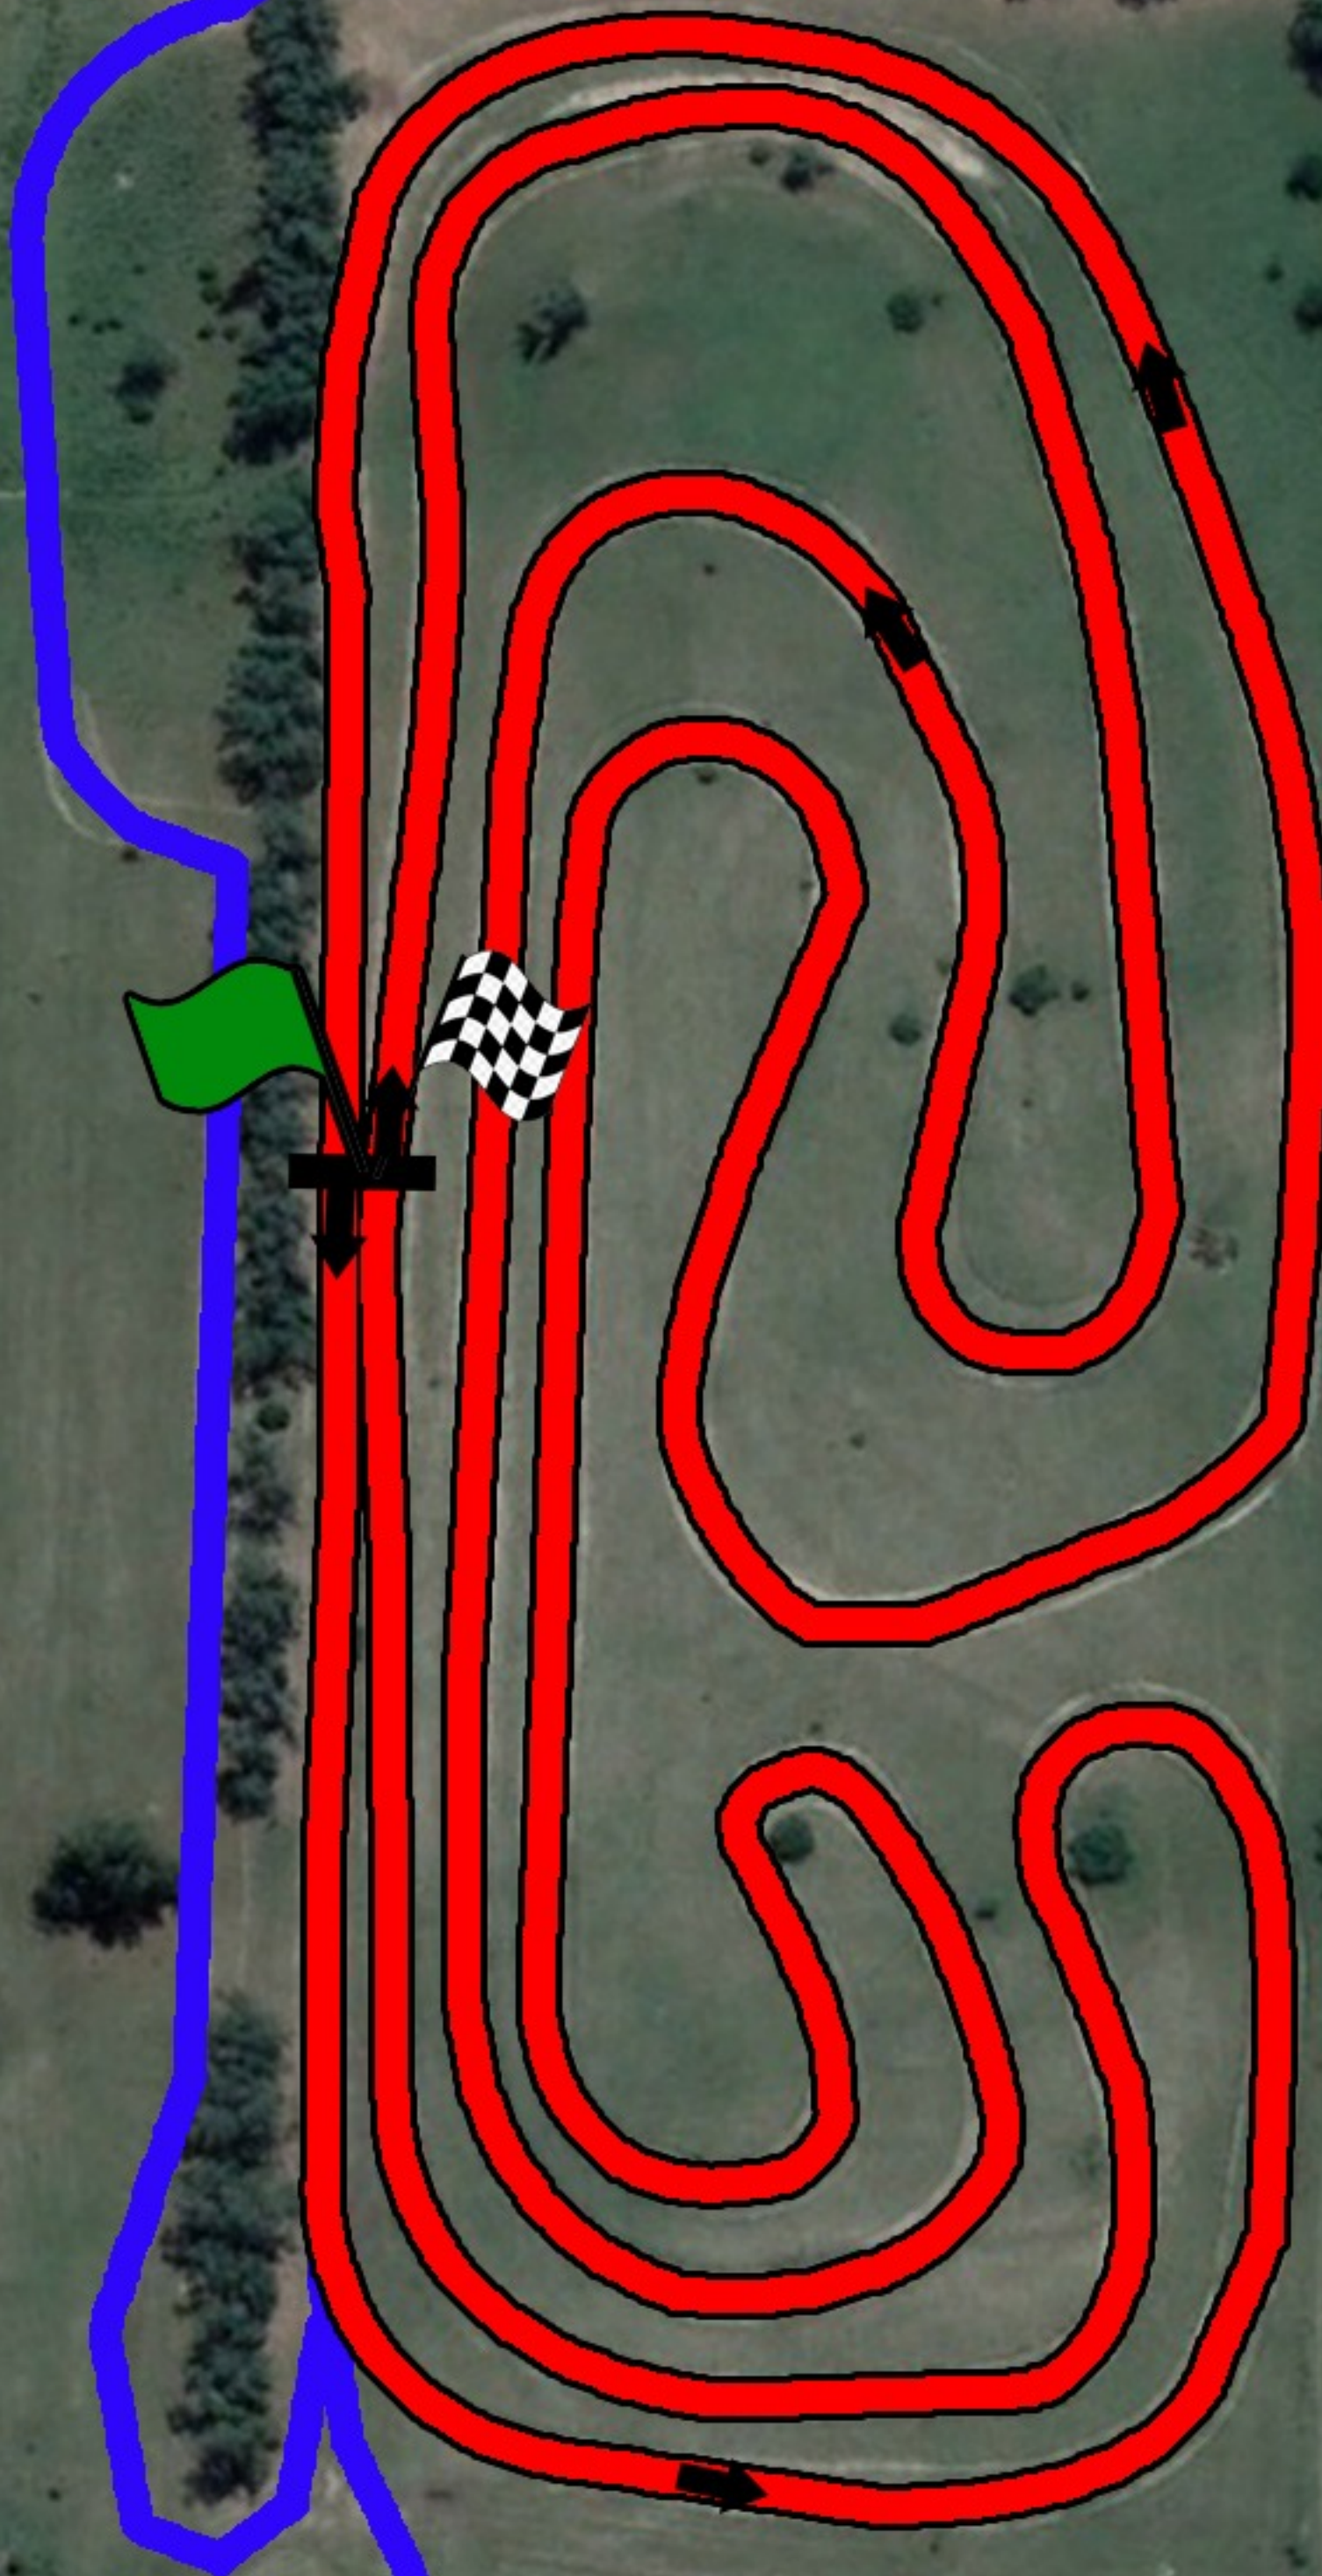

SUPER ESPECIAL

campeonato
entrerriano de

RALLY

campeonato

RUS

RIO URUGUAY SEGUROS