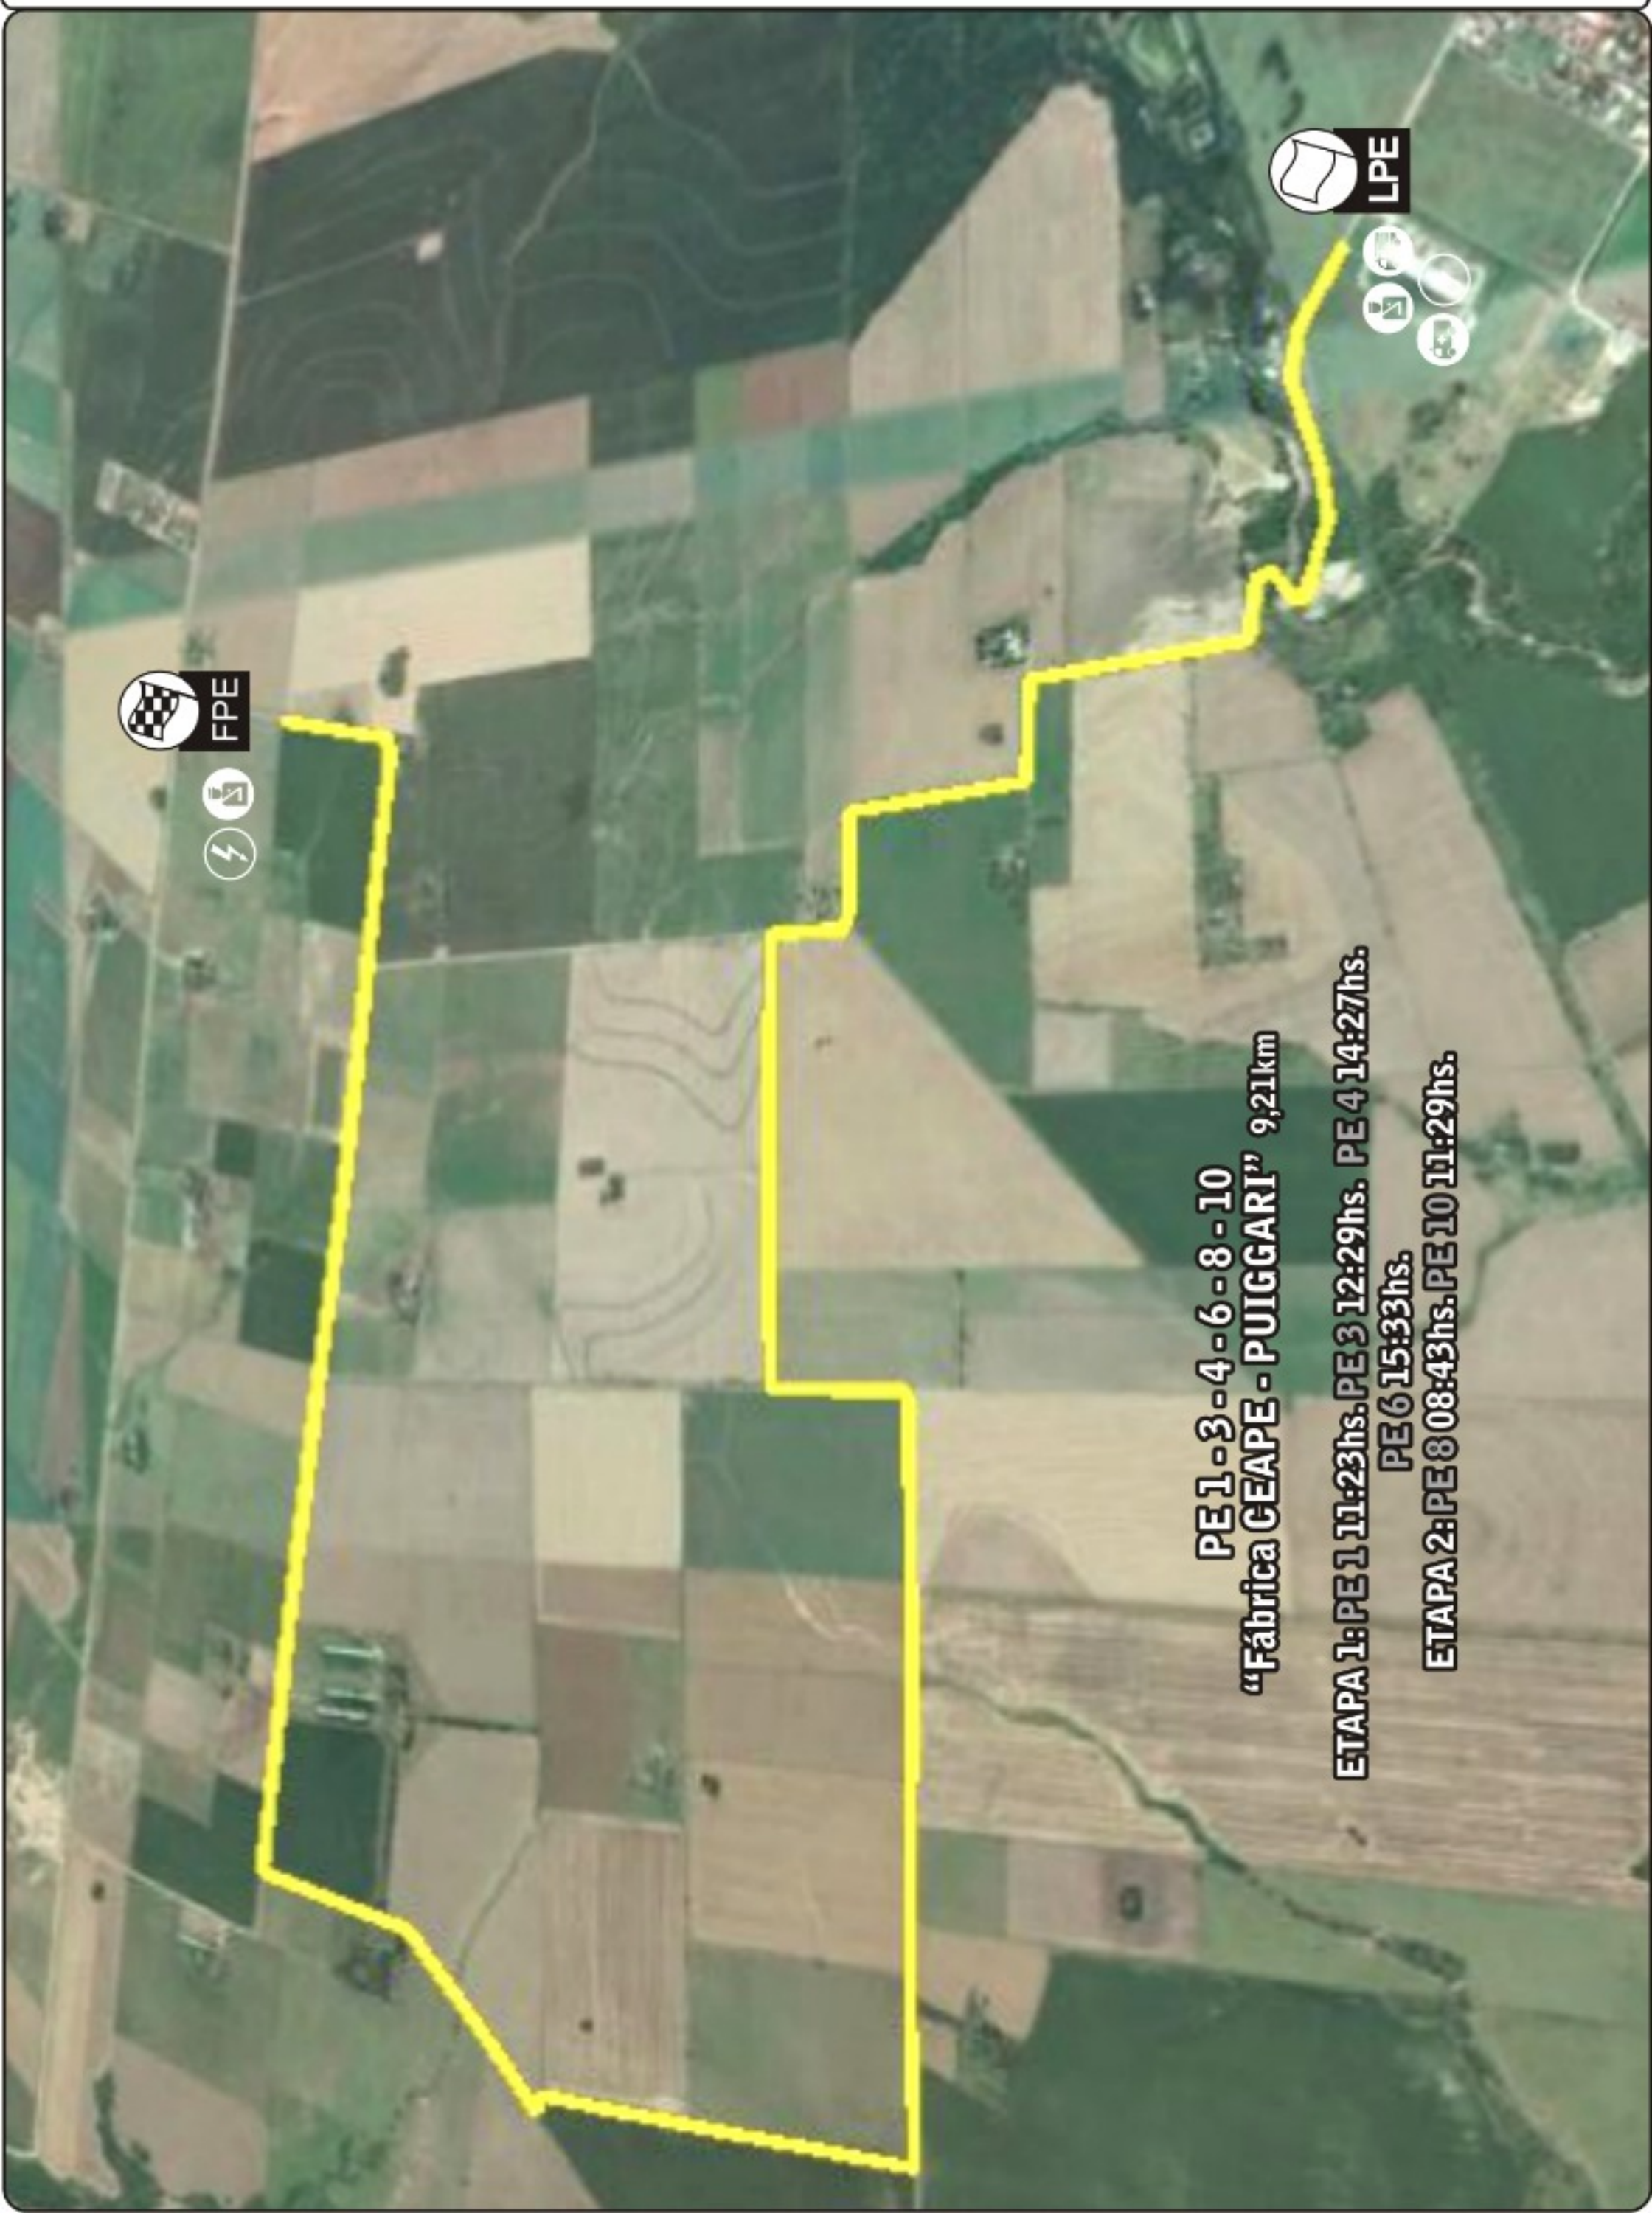

PE 2-5 "PQUE. DE LAS AMERICAS-CURVÓN DE MILLER" 8,57km

ETAPA 1: PE 2 11:56hs. PE 5 15:00hs.

PE 1 - 3 - 4 - 6 - 8 - 10
"Fábrica CEAPE - PUIGGARI" 9,21km
ETAPA 1: PE 1 11:23hs. PE 3 12:29hs. PE 4 14:27hs.
PE 6 15:33hs.
ETAPA 2: PE 8 08:43hs. PE 10 11:29hs.

PE 9 - 11
"PQUE. DE LAS AMERICAS-VIEJO CIRCUITO DON TITO" 16,59km

ETAPA 2: PE 9 09:16hs. PE 11 12:02hs.

PSE 7
"SUPER ESPECIAL P.A.º DE LA ENSENADA" 3,86km

ETAPA 1: PSE 7 17:36hs.

PE 9 - 11
"PQUE. DE LAS AMERICAS-VIEJO CIRCUITO DON TITO" 16,59km

ETAPA 2: PE 9 09:16hs. PE 11 12:02hs.