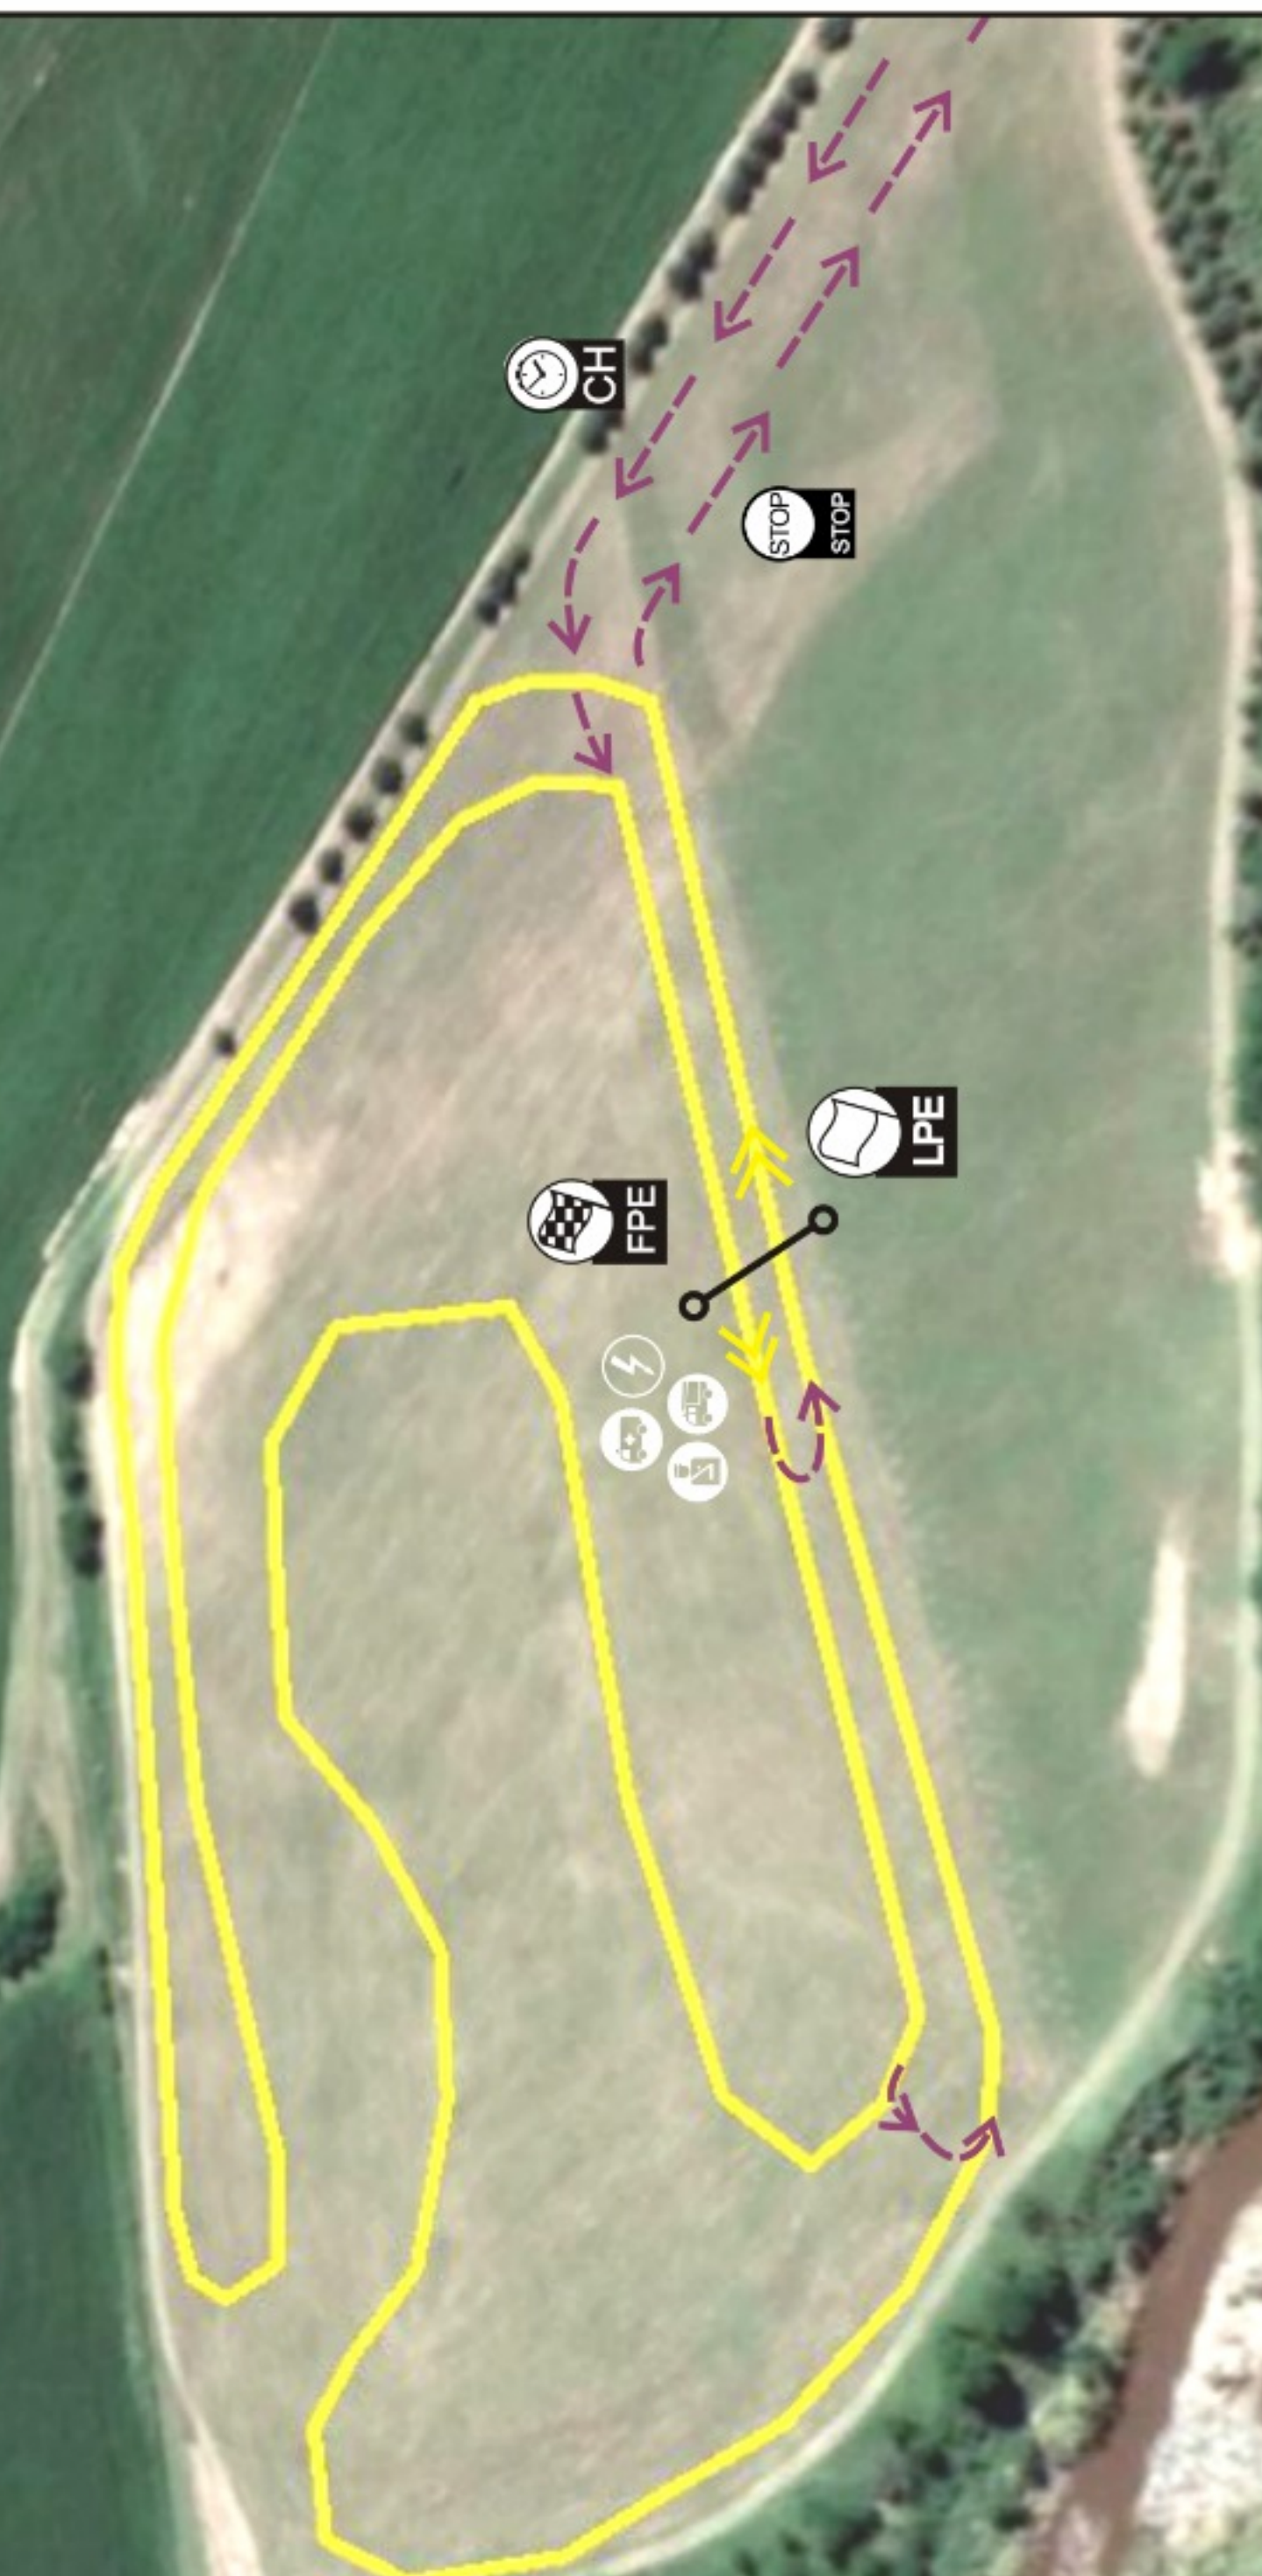

PE 2-5 "PQUE. DE LAS AMERICAS-CURVÓN DE MILLER" 8,57km

ETAPA 1: PE 2 11:56hs. PE 5 15:00hs.

PE 1 - 3 - 4 - 6 - 8 - 10
"Fábrica CEAPE - PUIGGARI" 9,21km
ETAPA 1: PE 1 11:23hs. PE 3 12:29hs. PE 4 14:27hs.
PE 6 15:33hs.
ETAPA 2: PE 8 08:43hs. PE 10 11:29hs.

PE 9 - 11
"PQUE. DE LAS AMERICAS-VIEJO CIRCUITO DON TITO" 16,59km

ETAPA 2: PE 9 09:16hs. PE 11 12:02hs.

PSE 7
"SUPER ESPECIAL P.A.º DE LA ENSENADA" 3,86km

ETAPA 1: PSE 7 17:36hs.

PE 9 - 11
"PQUE. DE LAS AMERICAS-VIEJO CIRCUITO DON TITO" 16,59km

ETAPA 2: PE 9 09:16hs. PE 11 12:02hs.