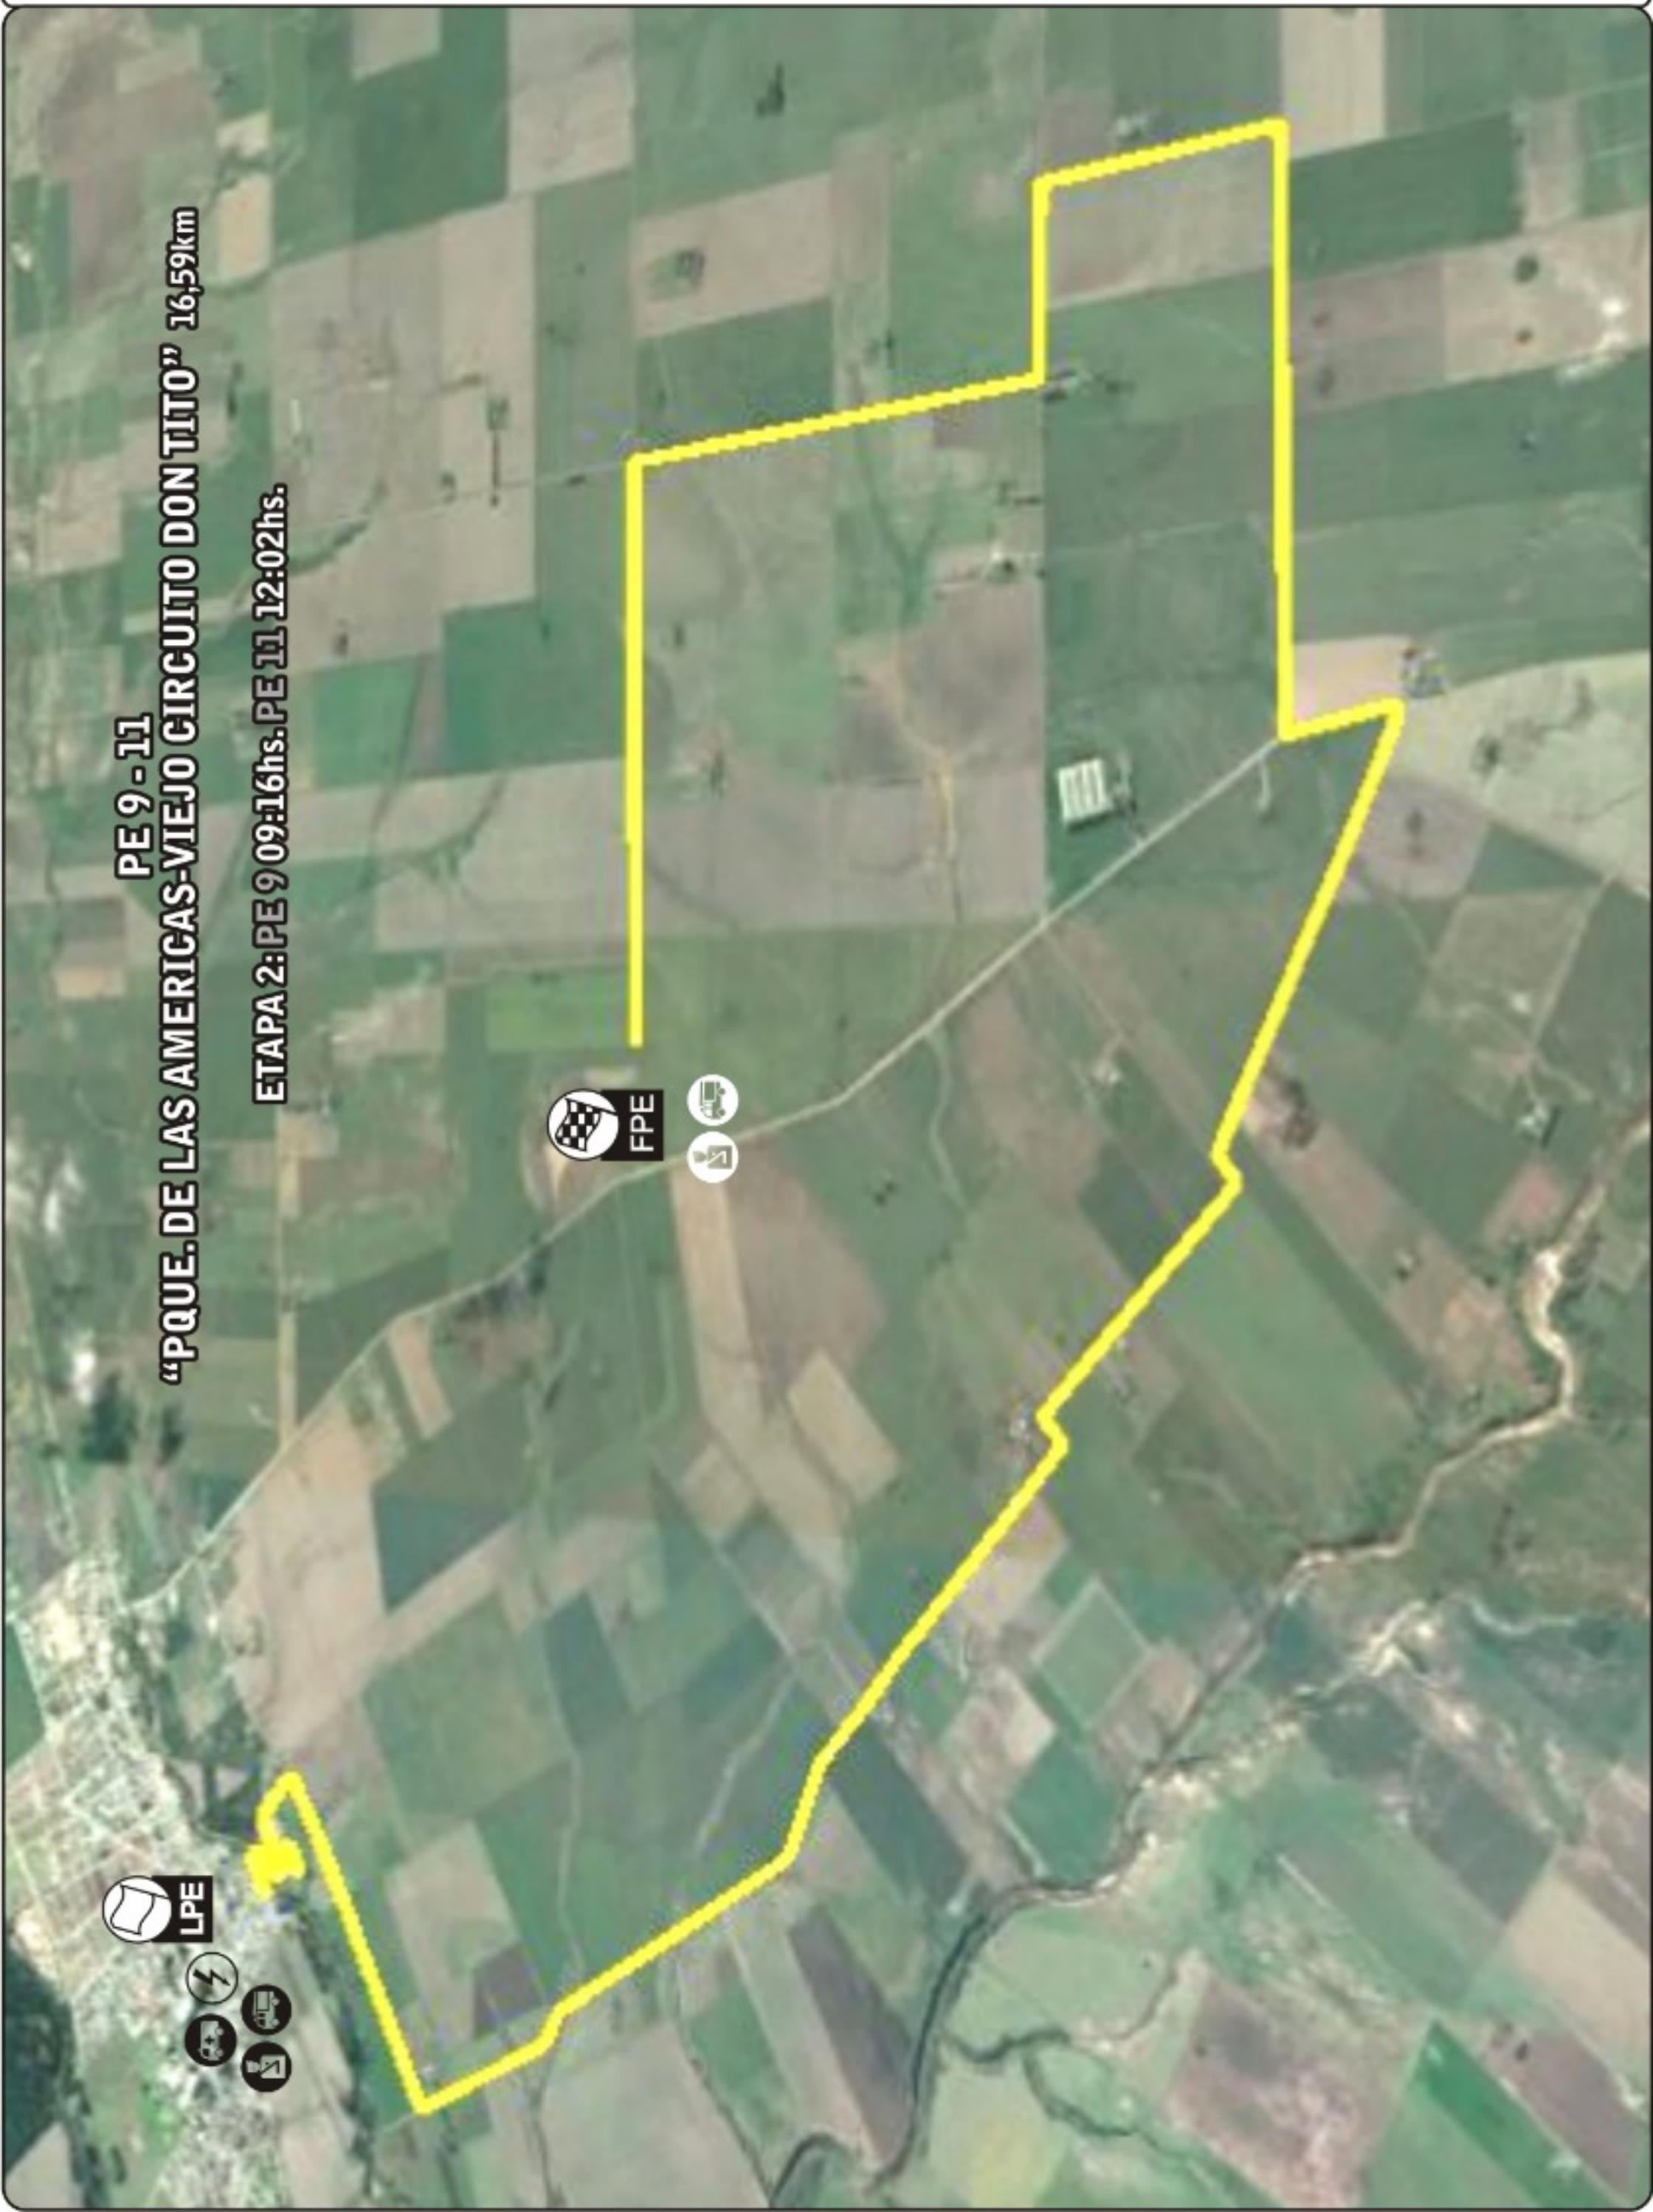

PE 2-5 "PQUE. DE LAS AMERICAS-CURVÓN DE MILLER" 8,57km

ETAPA 1: PE 2 11:56hs. PE 5 15:00hs.

PE 1 - 3 - 4 - 6 - 8 - 10
"Fábrica CEAPE - PUIGGARI" 9,21km
ETAPA 1: PE 1 11:23hs. PE 3 12:29hs. PE 4 14:27hs.
PE 6 15:33hs.
ETAPA 2: PE 8 08:43hs. PE 10 11:29hs.

PE 9 - 11
"PQUE. DE LAS AMERICAS-VIEJO CIRCUITO DON TITO" 16,59km

ETAPA 2: PE 9 09:16hs. PE 11 12:02hs.

PSE 7
"SUPER ESPECIAL P.A.º DE LA ENSENADA" 3,86km

ETAPA 1: PSE 7 17:36hs.

PE 9 - 11
"PQUE. DE LAS AMERICAS-VIEJO CIRCUITO DON TITO" 16,59km

ETAPA 2: PE 9 09:16hs. PE 11 12:02hs.