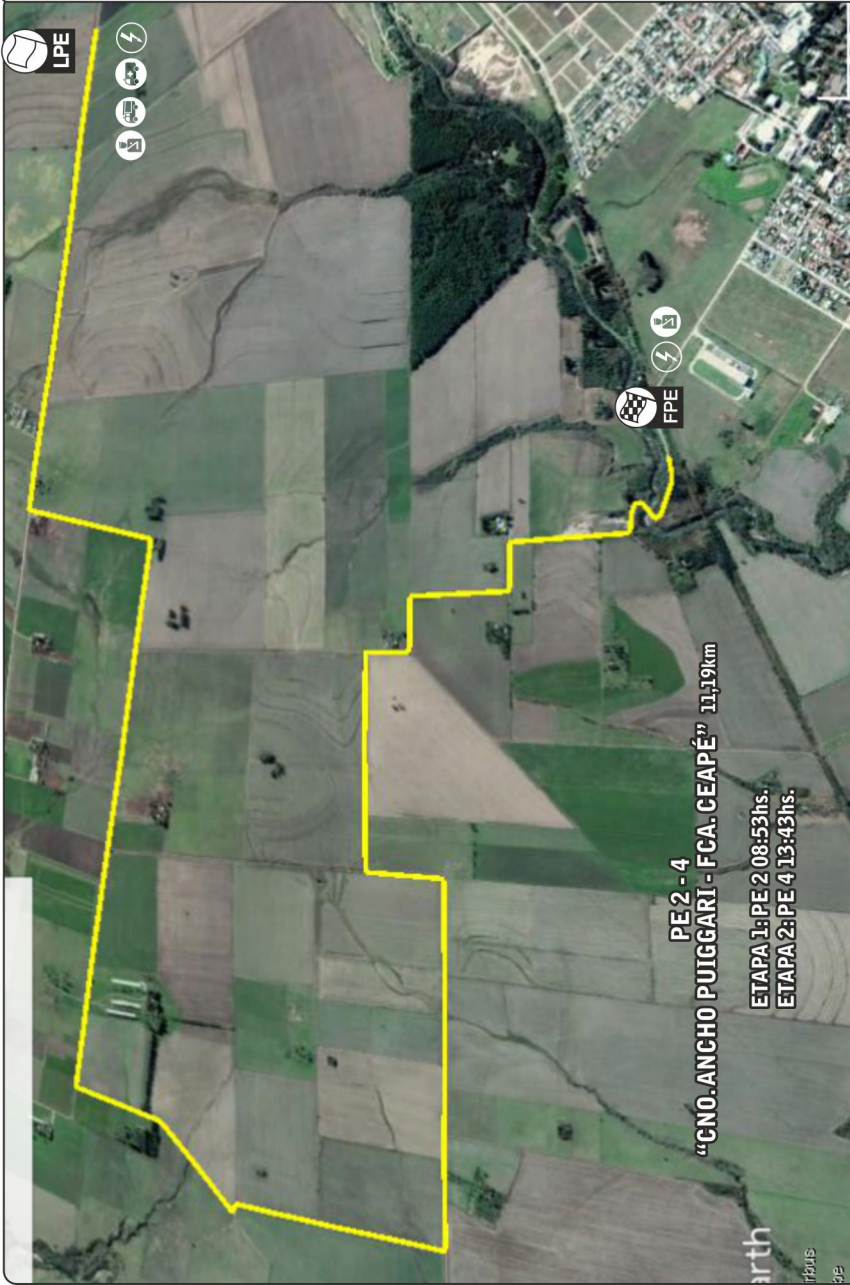

PE 1 - 3 - 5 - 6

"P DE LAS AMERICAS - V. CIRC. DON TITO" 17,15km

ETAPA 1: PE 1 08:15hs. PE 3 10:41hs.
ETAPA 2: PE 5 14:06hs. PE 6 15:59hs.

Rally Entrerriano | CAMPEONATO RIO URUGUAY SEGUROS | RUS 60 años RIO URUGUAY SEGUROS

PE 2 - 4
"CNO. ANCHO PUIGGARI - FCA. CEAPÉ" 11,19km

ETAPA 1: PE 2 08-53hs.
ETAPA 2: PE 4 13-43hs.

Rally Entrerriano | **CAMPEONATO** | **RUS** [®] 60 Años
Temporada 2018 | RIO URUGUAY SEGUROS